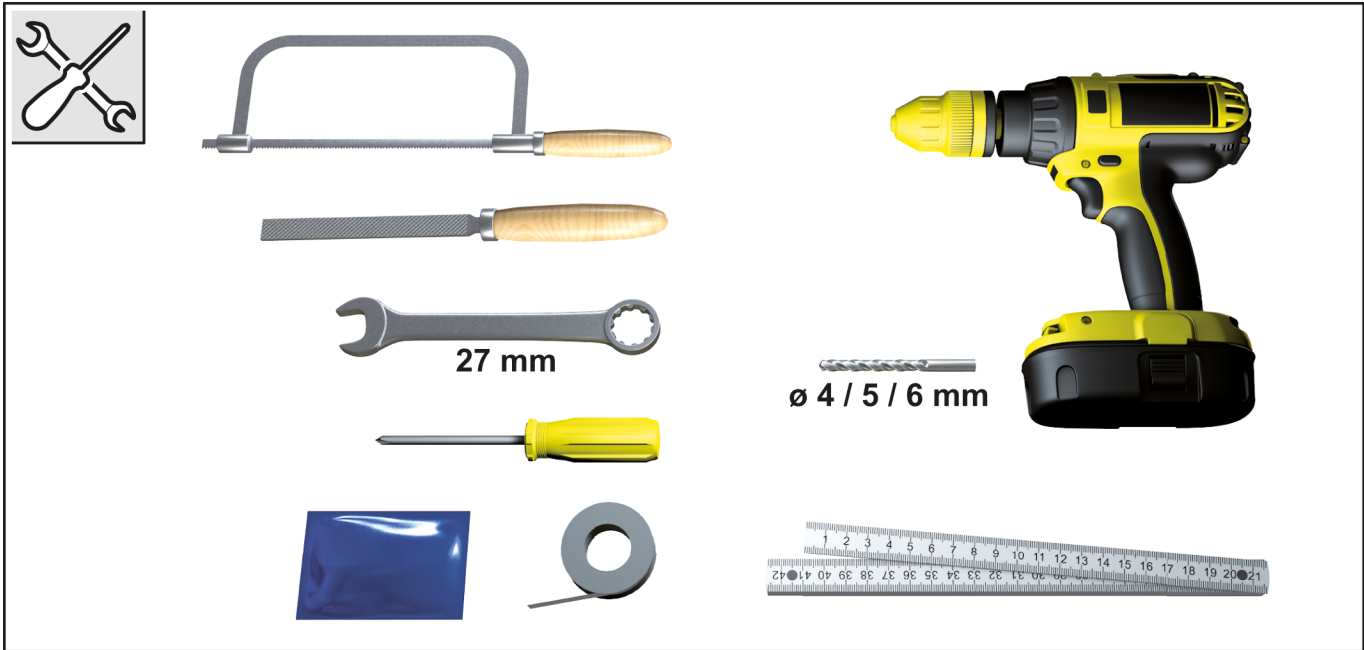

# Squaro Edge 12

- |                                       |                                 |                                 |                                  |
|---------------------------------------|---------------------------------|---------------------------------|----------------------------------|
| <b>DE</b> Montageanleitung            | <b>AR</b> دليل التركيب          | <b>HU</b> Szerelési útmutató    | <b>PT</b> Instruções de montagem |
| <b>EN</b> Installation instructions   | <b>BG</b> Ръководство за монтаж | <b>ID</b> Petunjuk pemasangan   | <b>RO</b> Manual de montaj       |
| <b>ES</b> Instrucciones de montaje    | <b>CS</b> Návod k montáži       | <b>JA</b> 取付説明書                 | <b>SK</b> Návod na montáž        |
| <b>FR</b> Instructions de montage     | <b>DA</b> Monteringsvejledning  | <b>KO</b> 설치 가이드                | <b>SL</b> Navodila za montažo    |
| <b>IT</b> Istruzioni per il montaggio | <b>ET</b> Paigaldusjuhend       | <b>LT</b> Montavimo instrukcija | <b>SV</b> Monteringsanvisning    |
| <b>NL</b> Montagehandleiding          | <b>EL</b> Οδηγίες τοποθέτησης   | <b>LV</b> Montāžas instrukcija  | <b>TH</b> คู่มือการติดตั้ง       |
| <b>RU</b> Инструкция по монтажу       | <b>FI</b> Asennusohje           | <b>NO</b> Monteringsanvisning   | <b>TR</b> Montaj kılavuzu        |
| <b>ZH</b> 安装说明                        | <b>HR</b> Uputa za montažu      | <b>PL</b> Instrukcja montażu    | <b>UK</b> Інструкція з монтажу   |