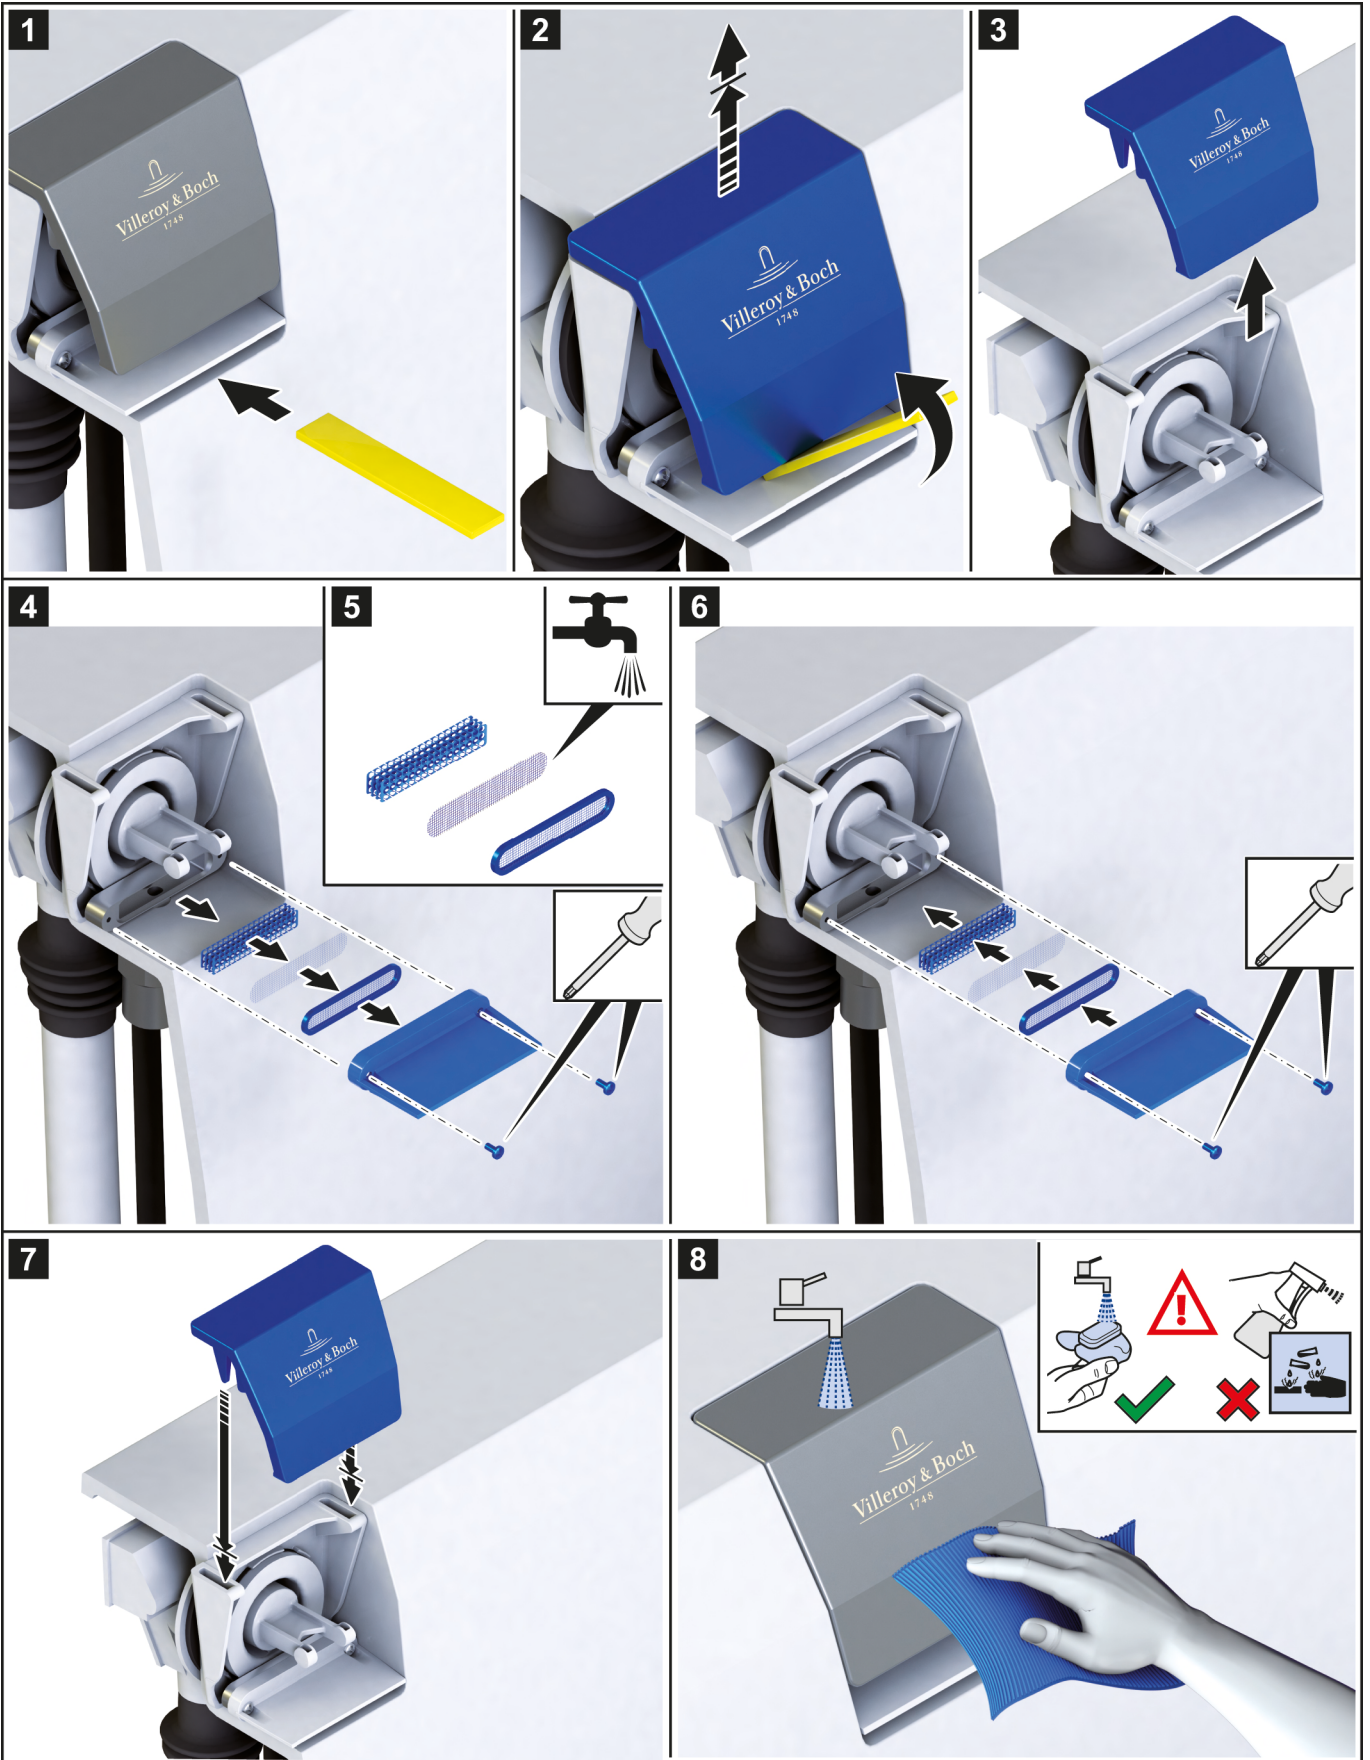

# Squaro Edge 12

- |                                       |                                 |                                 |                                  |
|---------------------------------------|---------------------------------|---------------------------------|----------------------------------|
| <b>DE</b> Montageanleitung            | <b>AR</b> دليل التركيب          | <b>HU</b> Szerelési útmutató    | <b>PT</b> Instruções de montagem |
| <b>EN</b> Installation instructions   | <b>BG</b> Ръководство за монтаж | <b>ID</b> Petunjuk pemasangan   | <b>RO</b> Manual de montaj       |
| <b>ES</b> Instrucciones de montaje    | <b>CS</b> Návod k montáži       | <b>JA</b> 取付説明書                 | <b>SK</b> Návod na montáž        |
| <b>FR</b> Instructions de montage     | <b>DA</b> Monteringsvejledning  | <b>KO</b> 설치 가이드                | <b>SL</b> Navodila za montažo    |
| <b>IT</b> Istruzioni per il montaggio | <b>ET</b> Paigaldusjuhend       | <b>LT</b> Montavimo instrukcija | <b>SV</b> Monteringsanvisning    |
| <b>NL</b> Montagehandleiding          | <b>EL</b> Οδηγίες τοποθέτησης   | <b>LV</b> Montāžas instrukcija  | <b>TH</b> คู่มือการติดตั้ง       |
| <b>RU</b> Инструкция по монтажу       | <b>FI</b> Asennusohje           | <b>NO</b> Monteringsanvisning   | <b>TR</b> Montaj kılavuzu        |
| <b>ZH</b> 安装说明                        | <b>HR</b> Uputa za montažu      | <b>PL</b> Instrukcja montażu    | <b>UK</b> Інструкція з монтажу   |