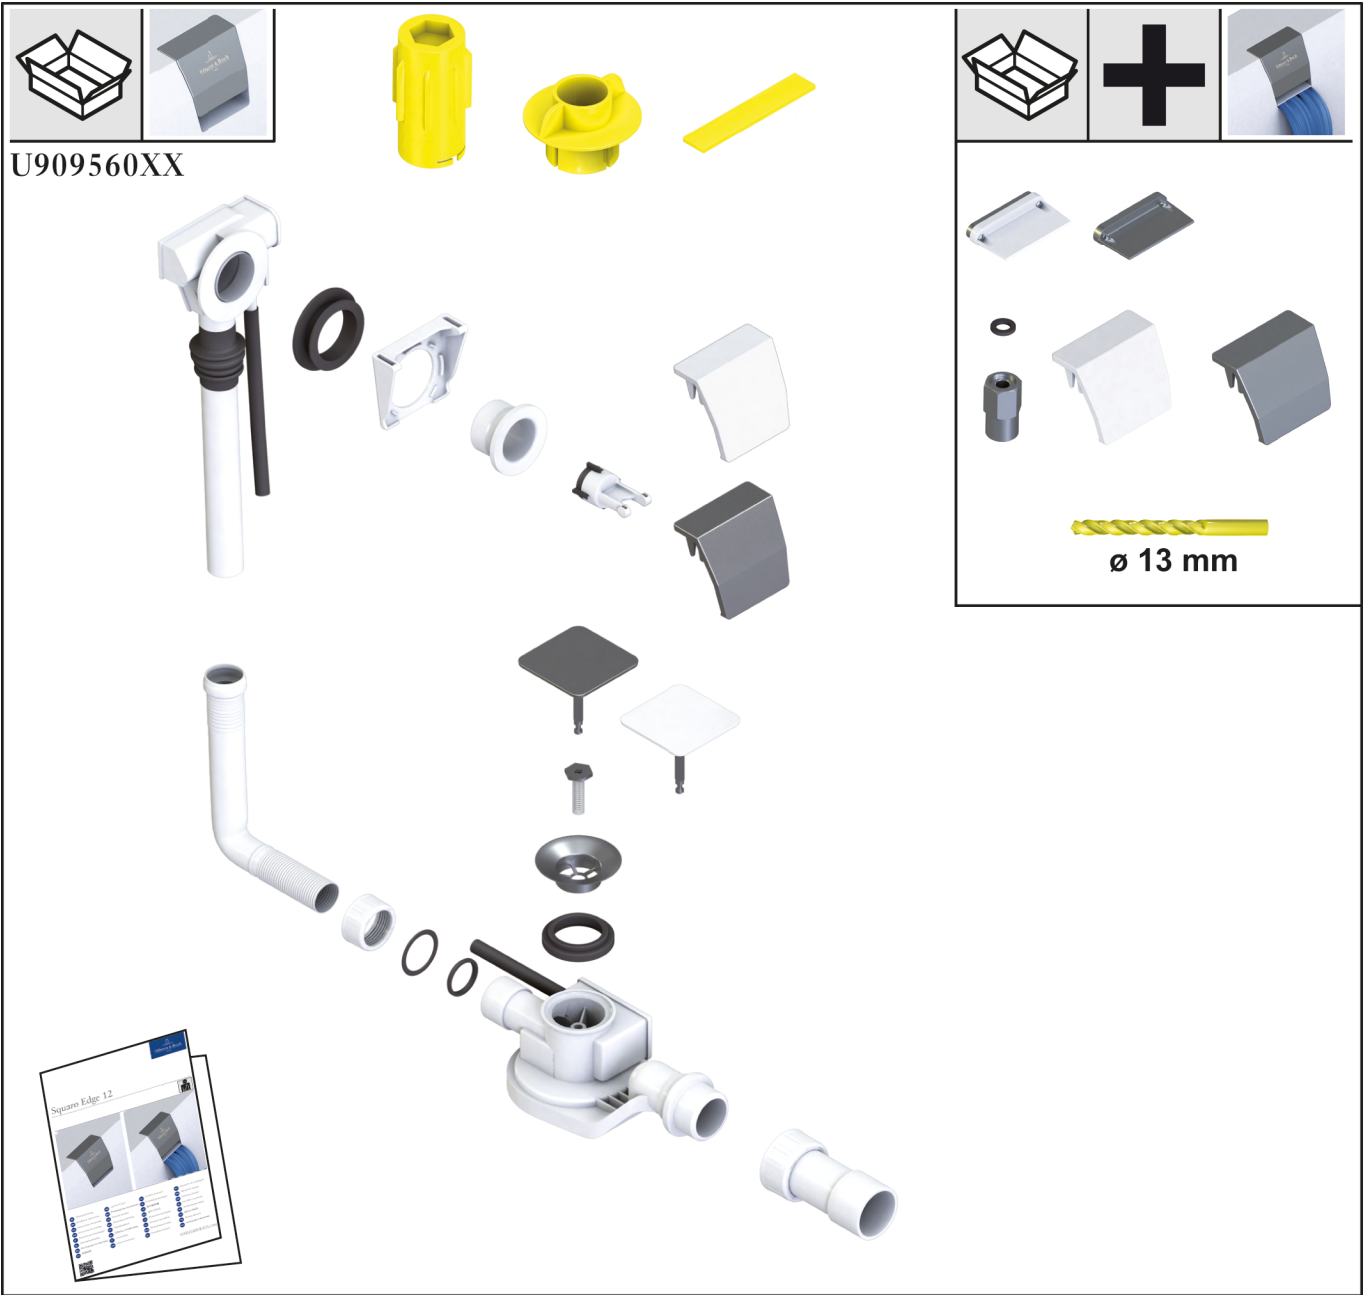

# Squaro Edge 12

- |                                       |                                 |                                 |                                  |
|---------------------------------------|---------------------------------|---------------------------------|----------------------------------|
| <b>DE</b> Montageanleitung            | <b>AR</b> دليل التركيب          | <b>HU</b> Szerelési útmutató    | <b>PT</b> Instruções de montagem |
| <b>EN</b> Installation instructions   | <b>BG</b> Ръководство за монтаж | <b>ID</b> Petunjuk pemasangan   | <b>RO</b> Manual de montaj       |
| <b>ES</b> Instrucciones de montaje    | <b>CS</b> Návod k montáži       | <b>JA</b> 取付説明書                 | <b>SK</b> Návod na montáž        |
| <b>FR</b> Instructions de montage     | <b>DA</b> Monteringsvejledning  | <b>KO</b> 설치 가이드                | <b>SL</b> Navodila za montažo    |
| <b>IT</b> Istruzioni per il montaggio | <b>ET</b> Paigaldusjuhend       | <b>LT</b> Montavimo instrukcija | <b>SV</b> Monteringsanvisning    |
| <b>NL</b> Montagehandleiding          | <b>EL</b> Οδηγίες τοποθέτησης   | <b>LV</b> Montāžas instrukcija  | <b>TH</b> คู่มือการติดตั้ง       |
| <b>RU</b> Инструкция по монтажу       | <b>FI</b> Asennusohje           | <b>NO</b> Monteringsanvisning   | <b>TR</b> Montaj kılavuzu        |
| <b>ZH</b> 安装说明                        | <b>HR</b> Uputa za montažu      | <b>PL</b> Instrukcja montażu    | <b>UK</b> Інструкція з монтажу   |