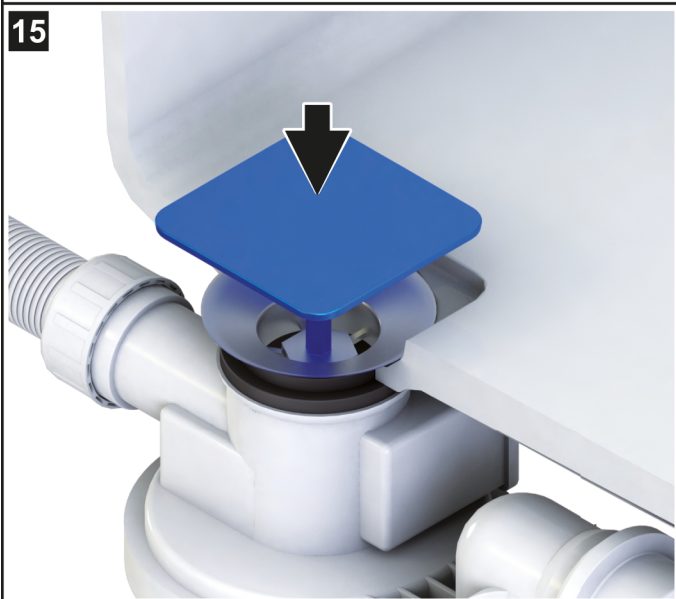

# Squaro Edge 12

- |                                       |                                 |                                 |                                  |
|---------------------------------------|---------------------------------|---------------------------------|----------------------------------|
| <b>DE</b> Montageanleitung            | <b>AR</b> دليل التركيب          | <b>HU</b> Szerelési útmutató    | <b>PT</b> Instruções de montagem |
| <b>EN</b> Installation instructions   | <b>BG</b> Ръководство за монтаж | <b>ID</b> Petunjuk pemasangan   | <b>RO</b> Manual de montaj       |
| <b>ES</b> Instrucciones de montaje    | <b>CS</b> Návod k montáži       | <b>JA</b> 取付説明書                 | <b>SK</b> Návod na montáž        |
| <b>FR</b> Instructions de montage     | <b>DA</b> Monteringsvejledning  | <b>KO</b> 설치 가이드                | <b>SL</b> Navodila za montažo    |
| <b>IT</b> Istruzioni per il montaggio | <b>ET</b> Paigaldusjuhend       | <b>LT</b> Montavimo instrukcija | <b>SV</b> Monteringsanvisning    |
| <b>NL</b> Montagehandleiding          | <b>EL</b> Οδηγίες τοποθέτησης   | <b>LV</b> Montāžas instrukcija  | <b>TH</b> คู่มือการติดตั้ง       |
| <b>RU</b> Инструкция по монтажу       | <b>FI</b> Asennusohje           | <b>NO</b> Monteringsanvisning   | <b>TR</b> Montaj kılavuzu        |
| <b>ZH</b> 安装说明                        | <b>HR</b> Uputa za montažu      | <b>PL</b> Instrukcja montażu    | <b>UK</b> Інструкція з монтажу   |