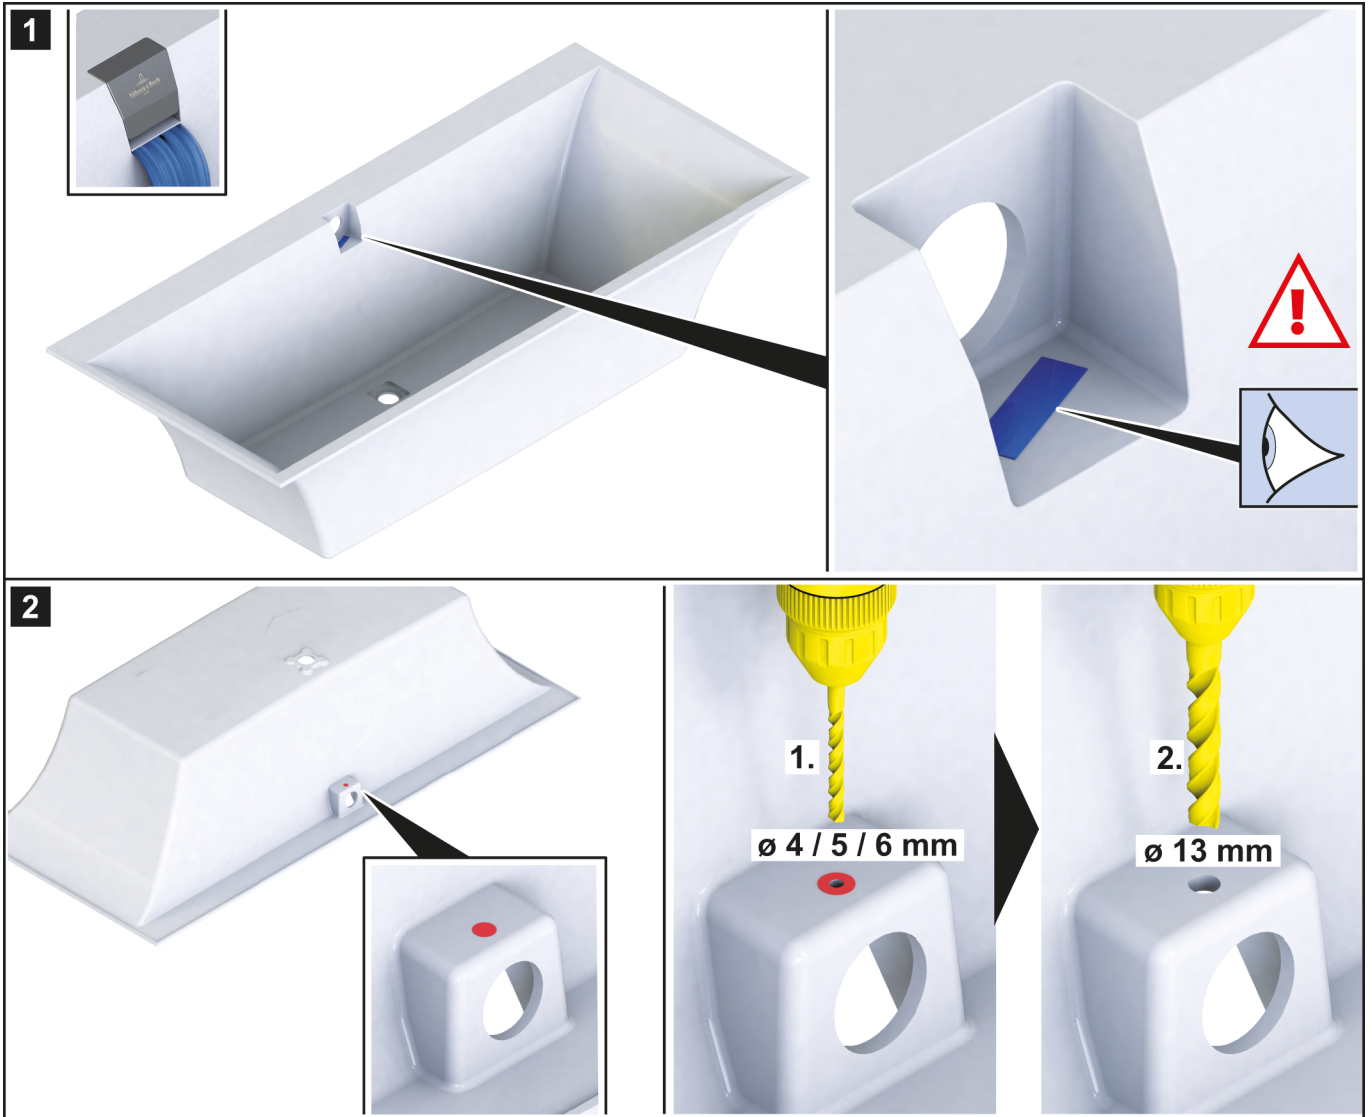

# Squaro Edge 12

- |                                       |                                 |                                 |                                  |
|---------------------------------------|---------------------------------|---------------------------------|----------------------------------|
| <b>DE</b> Montageanleitung            | <b>AR</b> دليل التركيب          | <b>HU</b> Szerelési útmutató    | <b>PT</b> Instruções de montagem |
| <b>EN</b> Installation instructions   | <b>BG</b> Ръководство за монтаж | <b>ID</b> Petunjuk pemasangan   | <b>RO</b> Manual de montaj       |
| <b>ES</b> Instrucciones de montaje    | <b>CS</b> Návod k montáži       | <b>JA</b> 取付説明書                 | <b>SK</b> Návod na montáž        |
| <b>FR</b> Instructions de montage     | <b>DA</b> Monteringsvejledning  | <b>KO</b> 설치 가이드                | <b>SL</b> Navodila za montažo    |
| <b>IT</b> Istruzioni per il montaggio | <b>ET</b> Paigaldusjuhend       | <b>LT</b> Montavimo instrukcija | <b>SV</b> Monteringsanvisning    |
| <b>NL</b> Montagehandleiding          | <b>EL</b> Οδηγίες τοποθέτησης   | <b>LV</b> Montāžas instrukcija  | <b>TH</b> คู่มือการติดตั้ง       |
| <b>RU</b> Инструкция по монтажу       | <b>FI</b> Asennusohje           | <b>NO</b> Monteringsanvisning   | <b>TR</b> Montaj kılavuzu        |
| <b>ZH</b> 安装说明                        | <b>HR</b> Uputa za montažu      | <b>PL</b> Instrukcja montażu    | <b>UK</b> Інструкція з монтажу   |