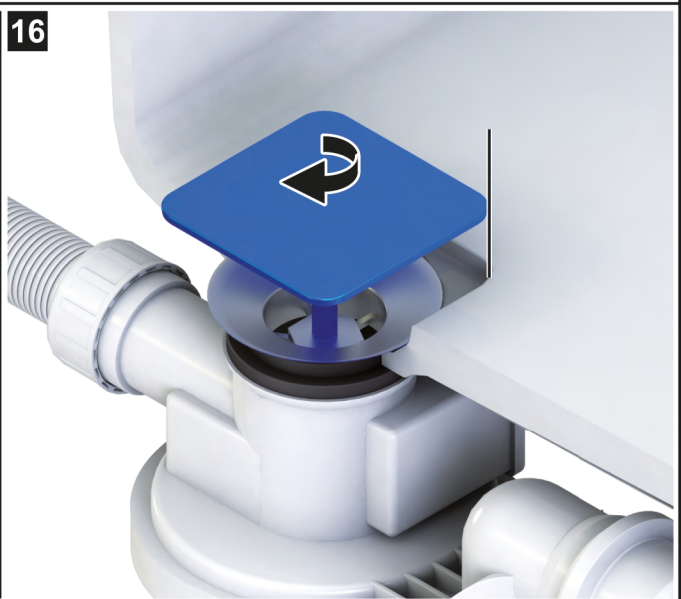

# Squaro Edge 12

- |                                       |                                 |                                 |                                  |
|---------------------------------------|---------------------------------|---------------------------------|----------------------------------|
| <b>DE</b> Montageanleitung            | <b>AR</b> دليل التركيب          | <b>HU</b> Szerelési útmutató    | <b>PT</b> Instruções de montagem |
| <b>EN</b> Installation instructions   | <b>BG</b> Ръководство за монтаж | <b>ID</b> Petunjuk pemasangan   | <b>RO</b> Manual de montaj       |
| <b>ES</b> Instrucciones de montaje    | <b>CS</b> Návod k montáži       | <b>JA</b> 取付説明書                 | <b>SK</b> Návod na montáž        |
| <b>FR</b> Instructions de montage     | <b>DA</b> Monteringsvejledning  | <b>KO</b> 설치 가이드                | <b>SL</b> Navodila za montažo    |
| <b>IT</b> Istruzioni per il montaggio | <b>ET</b> Paigaldusjuhend       | <b>LT</b> Montavimo instrukcija | <b>SV</b> Monteringsanvisning    |
| <b>NL</b> Montagehandleiding          | <b>EL</b> Οδηγίες τοποθέτησης   | <b>LV</b> Montāžas instrukcija  | <b>TH</b> คู่มือการติดตั้ง       |
| <b>RU</b> Инструкция по монтажу       | <b>FI</b> Asennusohje           | <b>NO</b> Monteringsanvisning   | <b>TR</b> Montaj kılavuzu        |
| <b>ZH</b> 安装说明                        | <b>HR</b> Uputa za montažu      | <b>PL</b> Instrukcja montażu    | <b>UK</b> Інструкція з монтажу   |