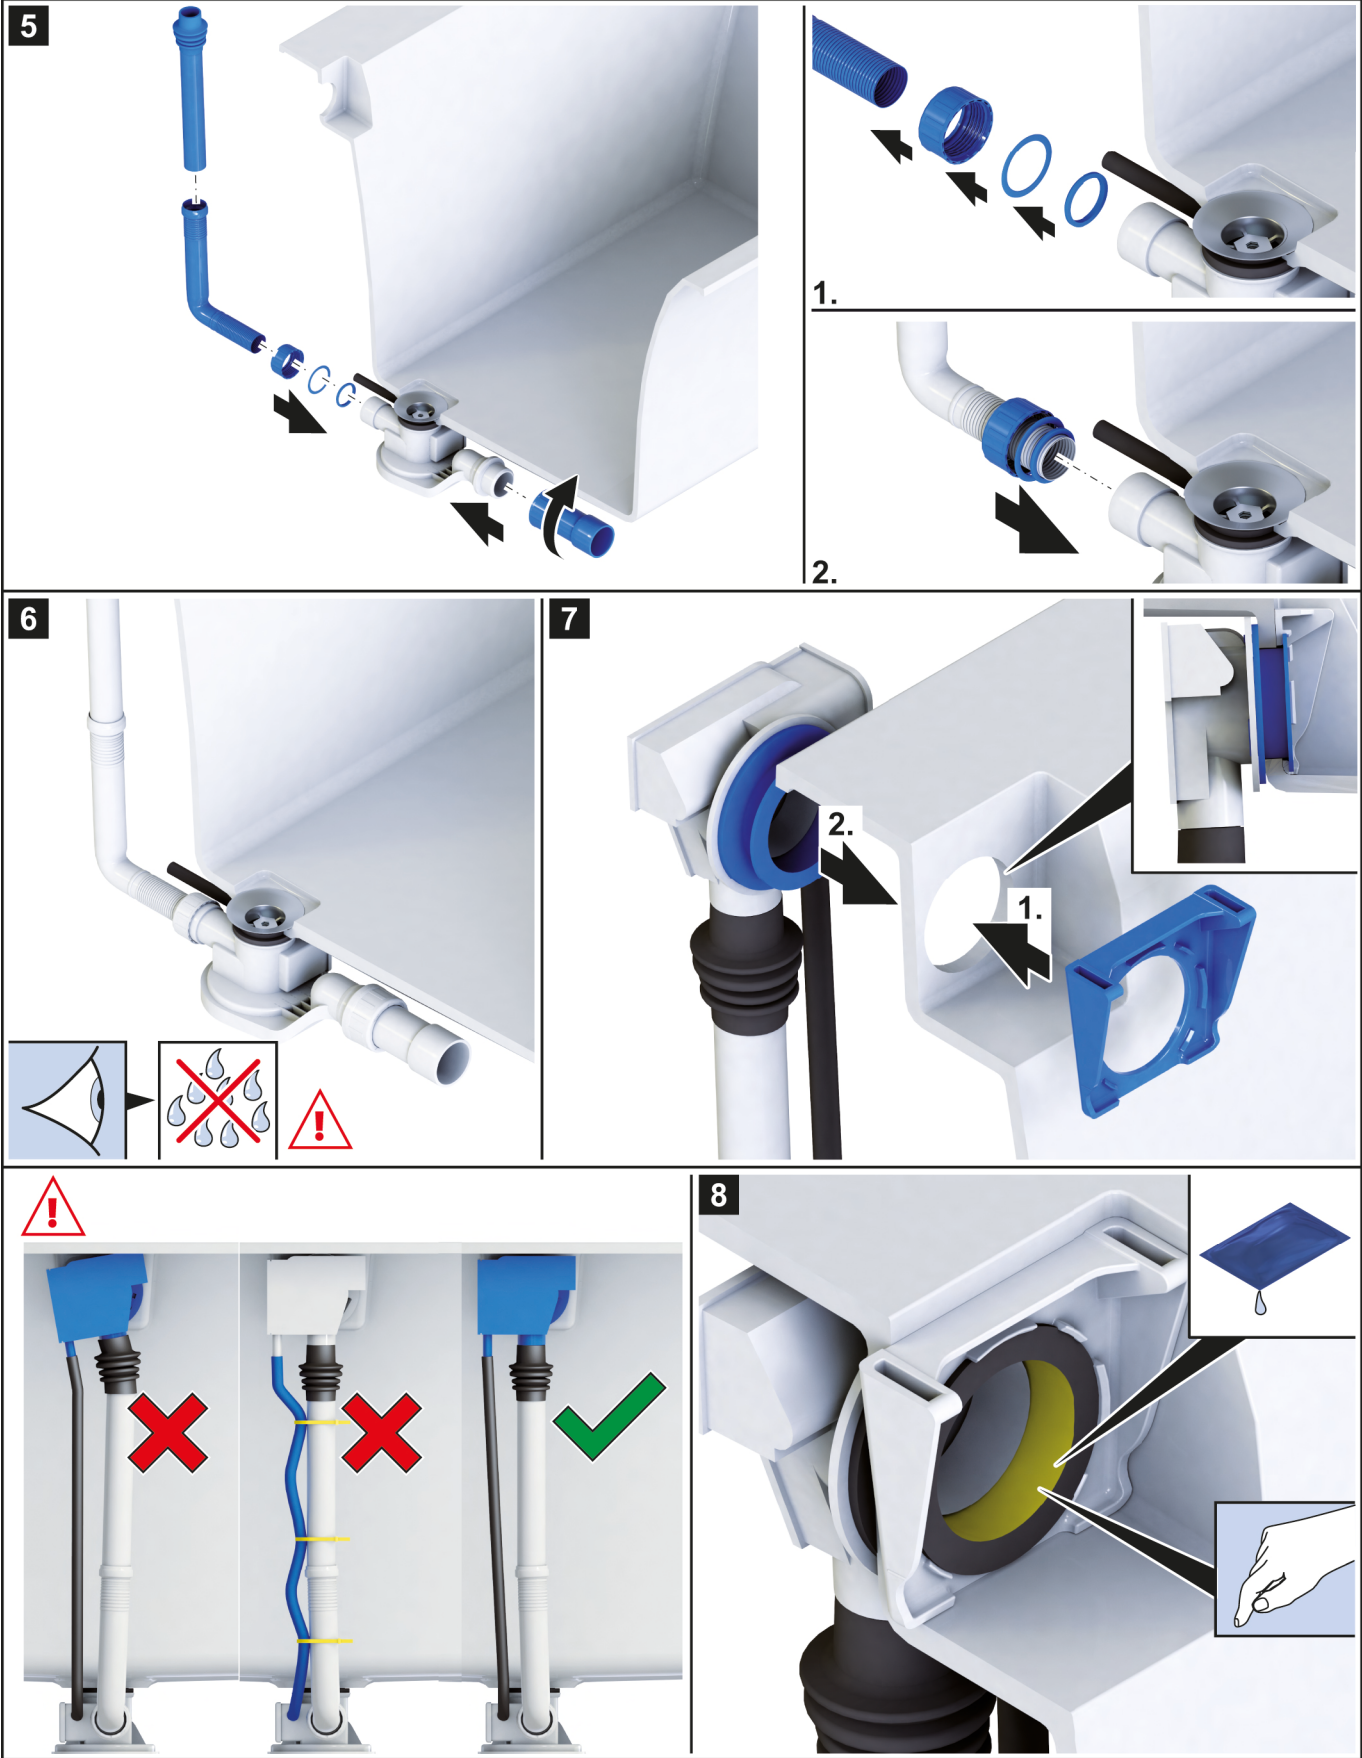

# Squaro Edge 12

- |                                       |                                 |                                 |                                  |
|---------------------------------------|---------------------------------|---------------------------------|----------------------------------|
| <b>DE</b> Montageanleitung            | <b>AR</b> دليل التركيب          | <b>HU</b> Szerelési útmutató    | <b>PT</b> Instruções de montagem |
| <b>EN</b> Installation instructions   | <b>BG</b> Ръководство за монтаж | <b>ID</b> Petunjuk pemasangan   | <b>RO</b> Manual de montaj       |
| <b>ES</b> Instrucciones de montaje    | <b>CS</b> Návod k montáži       | <b>JA</b> 取付説明書                 | <b>SK</b> Návod na montáž        |
| <b>FR</b> Instructions de montage     | <b>DA</b> Monteringsvejledning  | <b>KO</b> 설치 가이드                | <b>SL</b> Navodila za montažo    |
| <b>IT</b> Istruzioni per il montaggio | <b>ET</b> Paigaldusjuhend       | <b>LT</b> Montavimo instrukcija | <b>SV</b> Monteringsanvisning    |
| <b>NL</b> Montagehandleiding          | <b>EL</b> Οδηγίες τοποθέτησης   | <b>LV</b> Montāžas instrukcija  | <b>TH</b> คู่มือการติดตั้ง       |
| <b>RU</b> Инструкция по монтажу       | <b>FI</b> Asennusohje           | <b>NO</b> Monteringsanvisning   | <b>TR</b> Montaj kılavuzu        |
| <b>ZH</b> 安装说明                        | <b>HR</b> Uputa za montažu      | <b>PL</b> Instrukcja montażu    | <b>UK</b> Інструкція з монтажу   |