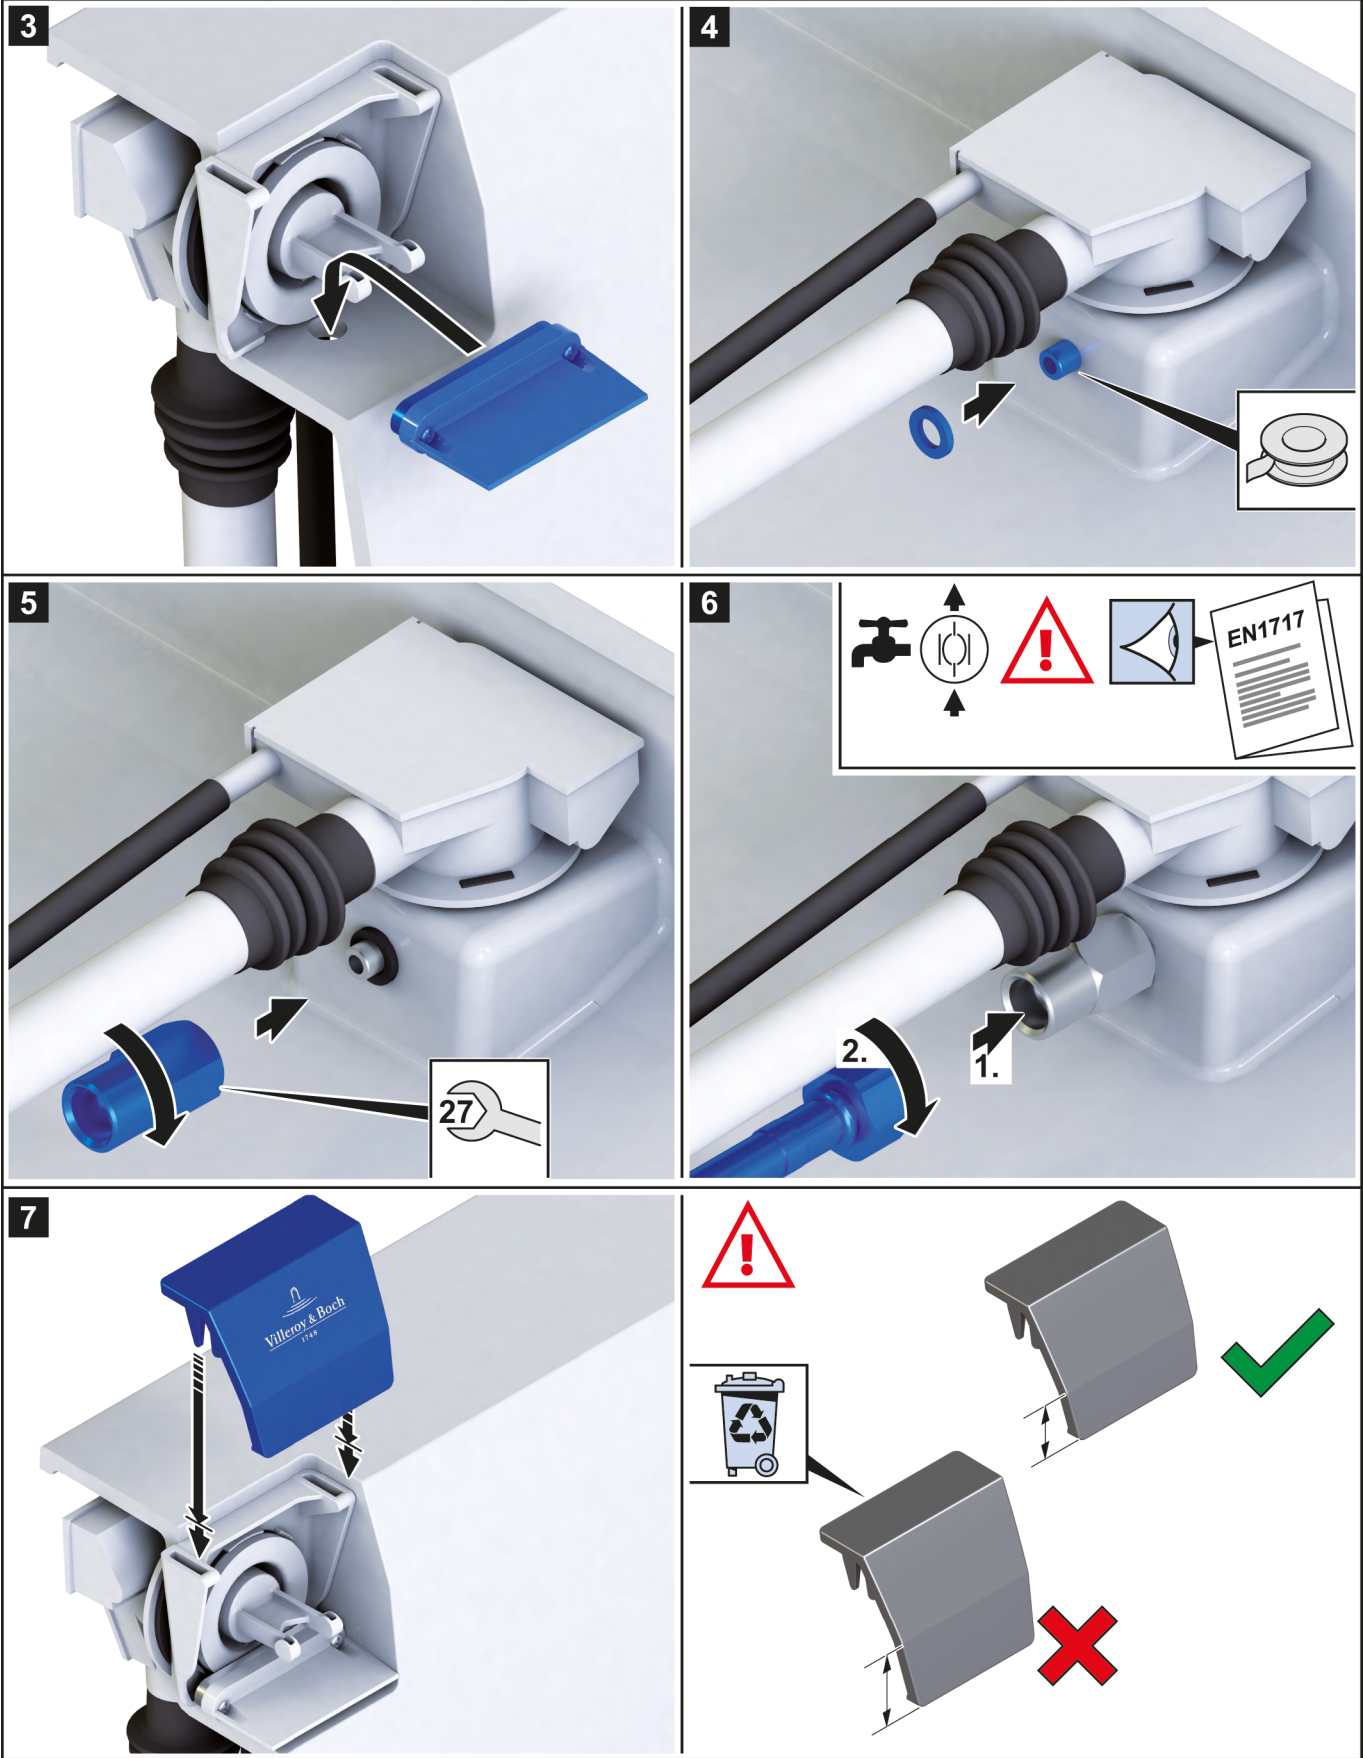

# Squaro Edge 12

- |                                       |                                 |                                 |                                  |
|---------------------------------------|---------------------------------|---------------------------------|----------------------------------|
| <b>DE</b> Montageanleitung            | <b>AR</b> دليل التركيب          | <b>HU</b> Szerelési útmutató    | <b>PT</b> Instruções de montagem |
| <b>EN</b> Installation instructions   | <b>BG</b> Ръководство за монтаж | <b>ID</b> Petunjuk pemasangan   | <b>RO</b> Manual de montaj       |
| <b>ES</b> Instrucciones de montaje    | <b>CS</b> Návod k montáži       | <b>JA</b> 取付説明書                 | <b>SK</b> Návod na montáž        |
| <b>FR</b> Instructions de montage     | <b>DA</b> Monteringsvejledning  | <b>KO</b> 설치 가이드                | <b>SL</b> Navodila za montažo    |
| <b>IT</b> Istruzioni per il montaggio | <b>ET</b> Paigaldusjuhend       | <b>LT</b> Montavimo instrukcija | <b>SV</b> Monteringsanvisning    |
| <b>NL</b> Montagehandleiding          | <b>EL</b> Οδηγίες τοποθέτησης   | <b>LV</b> Montāžas instrukcija  | <b>TH</b> คู่มือการติดตั้ง       |
| <b>RU</b> Инструкция по монтажу       | <b>FI</b> Asennusohje           | <b>NO</b> Monteringsanvisning   | <b>TR</b> Montaj kılavuzu        |
| <b>ZH</b> 安装说明                        | <b>HR</b> Uputa za montažu      | <b>PL</b> Instrukcja montażu    | <b>UK</b> Інструкція з монтажу   |