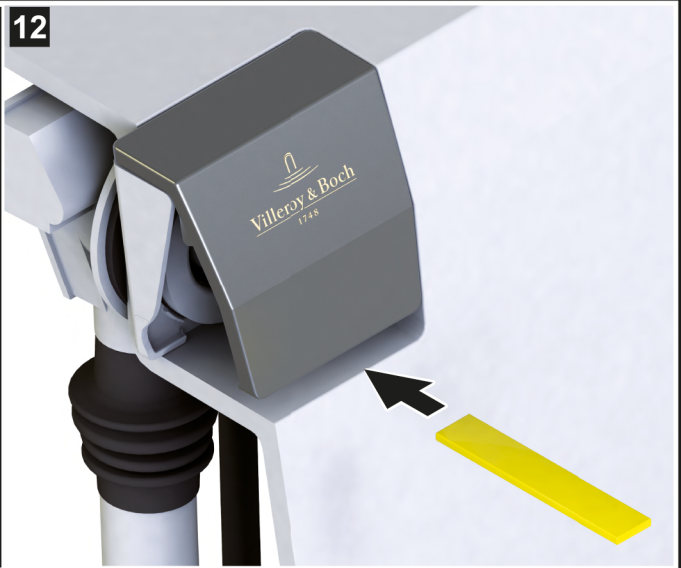

# Squaro Edge 12

- |                                       |                                 |                                 |                                  |
|---------------------------------------|---------------------------------|---------------------------------|----------------------------------|
| <b>DE</b> Montageanleitung            | <b>AR</b> دليل التركيب          | <b>HU</b> Szerelési útmutató    | <b>PT</b> Instruções de montagem |
| <b>EN</b> Installation instructions   | <b>BG</b> Ръководство за монтаж | <b>ID</b> Petunjuk pemasangan   | <b>RO</b> Manual de montaj       |
| <b>ES</b> Instrucciones de montaje    | <b>CS</b> Návod k montáži       | <b>JA</b> 取付説明書                 | <b>SK</b> Návod na montáž        |
| <b>FR</b> Instructions de montage     | <b>DA</b> Monteringsvejledning  | <b>KO</b> 설치 가이드                | <b>SL</b> Navodila za montažo    |
| <b>IT</b> Istruzioni per il montaggio | <b>ET</b> Paigaldusjuhend       | <b>LT</b> Montavimo instrukcija | <b>SV</b> Monteringsanvisning    |
| <b>NL</b> Montagehandleiding          | <b>EL</b> Οδηγίες τοποθέτησης   | <b>LV</b> Montāžas instrukcija  | <b>TH</b> คู่มือการติดตั้ง       |
| <b>RU</b> Инструкция по монтажу       | <b>FI</b> Asennusohje           | <b>NO</b> Monteringsanvisning   | <b>TR</b> Montaj kılavuzu        |
| <b>ZH</b> 安装说明                        | <b>HR</b> Uputa za montažu      | <b>PL</b> Instrukcja montażu    | <b>UK</b> Інструкція з монтажу   |