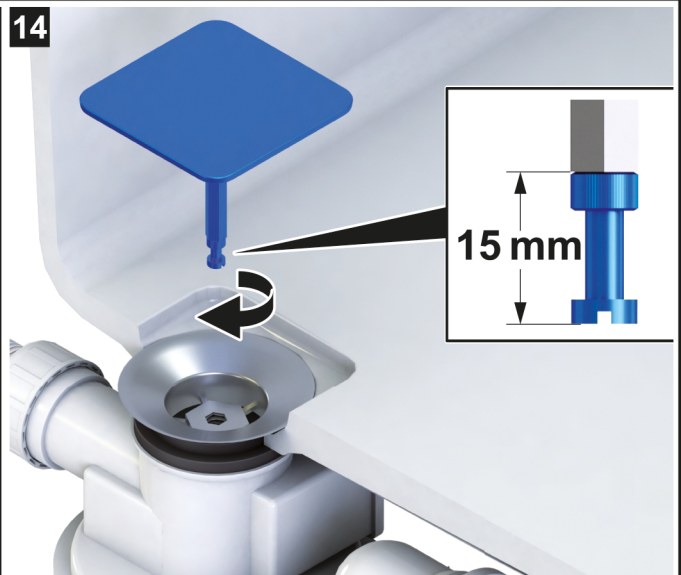

# Squaro Edge 12

- |                                       |                                 |                                 |                                  |
|---------------------------------------|---------------------------------|---------------------------------|----------------------------------|
| <b>DE</b> Montageanleitung            | <b>AR</b> دليل التركيب          | <b>HU</b> Szerelési útmutató    | <b>PT</b> Instruções de montagem |
| <b>EN</b> Installation instructions   | <b>BG</b> Ръководство за монтаж | <b>ID</b> Petunjuk pemasangan   | <b>RO</b> Manual de montaj       |
| <b>ES</b> Instrucciones de montaje    | <b>CS</b> Návod k montáži       | <b>JA</b> 取付説明書                 | <b>SK</b> Návod na montáž        |
| <b>FR</b> Instructions de montage     | <b>DA</b> Monteringsvejledning  | <b>KO</b> 설치 가이드                | <b>SL</b> Navodila za montažo    |
| <b>IT</b> Istruzioni per il montaggio | <b>ET</b> Paigaldusjuhend       | <b>LT</b> Montavimo instrukcija | <b>SV</b> Monteringsanvisning    |
| <b>NL</b> Montagehandleiding          | <b>EL</b> Οδηγίες τοποθέτησης   | <b>LV</b> Montāžas instrukcija  | <b>TH</b> คู่มือการติดตั้ง       |
| <b>RU</b> Инструкция по монтажу       | <b>FI</b> Asennusohje           | <b>NO</b> Monteringsanvisning   | <b>TR</b> Montaj kılavuzu        |
| <b>ZH</b> 安装说明                        | <b>HR</b> Uputa za montažu      | <b>PL</b> Instrukcja montażu    | <b>UK</b> Інструкція з монтажу   |