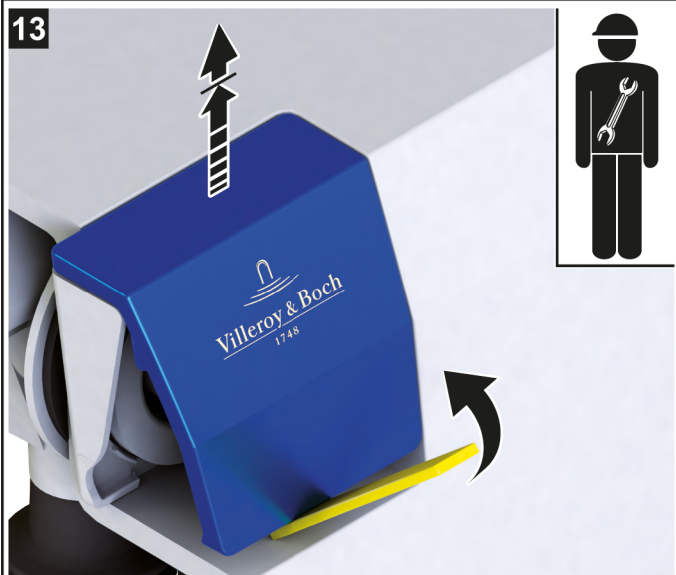

# Squaro Edge 12

- |                                       |                                 |                                 |                                  |
|---------------------------------------|---------------------------------|---------------------------------|----------------------------------|
| <b>DE</b> Montageanleitung            | <b>AR</b> دليل التركيب          | <b>HU</b> Szerelési útmutató    | <b>PT</b> Instruções de montagem |
| <b>EN</b> Installation instructions   | <b>BG</b> Ръководство за монтаж | <b>ID</b> Petunjuk pemasangan   | <b>RO</b> Manual de montaj       |
| <b>ES</b> Instrucciones de montaje    | <b>CS</b> Návod k montáži       | <b>JA</b> 取付説明書                 | <b>SK</b> Návod na montáž        |
| <b>FR</b> Instructions de montage     | <b>DA</b> Monteringsvejledning  | <b>KO</b> 설치 가이드                | <b>SL</b> Navodila za montažo    |
| <b>IT</b> Istruzioni per il montaggio | <b>ET</b> Paigaldusjuhend       | <b>LT</b> Montavimo instrukcija | <b>SV</b> Monteringsanvisning    |
| <b>NL</b> Montagehandleiding          | <b>EL</b> Οδηγίες τοποθέτησης   | <b>LV</b> Montāžas instrukcija  | <b>TH</b> คู่มือการติดตั้ง       |
| <b>RU</b> Инструкция по монтажу       | <b>FI</b> Asennusohje           | <b>NO</b> Monteringsanvisning   | <b>TR</b> Montaj kılavuzu        |
| <b>ZH</b> 安装说明                        | <b>HR</b> Uputa za montažu      | <b>PL</b> Instrukcja montażu    | <b>UK</b> Інструкція з монтажу   |