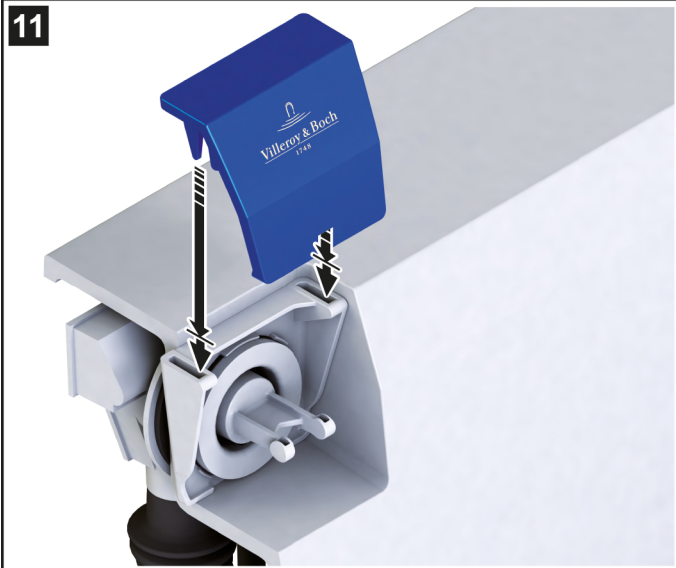

# Squaro Edge 12

- |                                       |                                 |                                 |                                  |
|---------------------------------------|---------------------------------|---------------------------------|----------------------------------|
| <b>DE</b> Montageanleitung            | <b>AR</b> دليل التركيب          | <b>HU</b> Szerelési útmutató    | <b>PT</b> Instruções de montagem |
| <b>EN</b> Installation instructions   | <b>BG</b> Ръководство за монтаж | <b>ID</b> Petunjuk pemasangan   | <b>RO</b> Manual de montaj       |
| <b>ES</b> Instrucciones de montaje    | <b>CS</b> Návod k montáži       | <b>JA</b> 取付説明書                 | <b>SK</b> Návod na montáž        |
| <b>FR</b> Instructions de montage     | <b>DA</b> Monteringsvejledning  | <b>KO</b> 설치 가이드                | <b>SL</b> Navodila za montažo    |
| <b>IT</b> Istruzioni per il montaggio | <b>ET</b> Paigaldusjuhend       | <b>LT</b> Montavimo instrukcija | <b>SV</b> Monteringsanvisning    |
| <b>NL</b> Montagehandleiding          | <b>EL</b> Οδηγίες τοποθέτησης   | <b>LV</b> Montāžas instrukcija  | <b>TH</b> คู่มือการติดตั้ง       |
| <b>RU</b> Инструкция по монтажу       | <b>FI</b> Asennusohje           | <b>NO</b> Monteringsanvisning   | <b>TR</b> Montaj kılavuzu        |
| <b>ZH</b> 安装说明                        | <b>HR</b> Uputa za montažu      | <b>PL</b> Instrukcja montażu    | <b>UK</b> Інструкція з монтажу   |