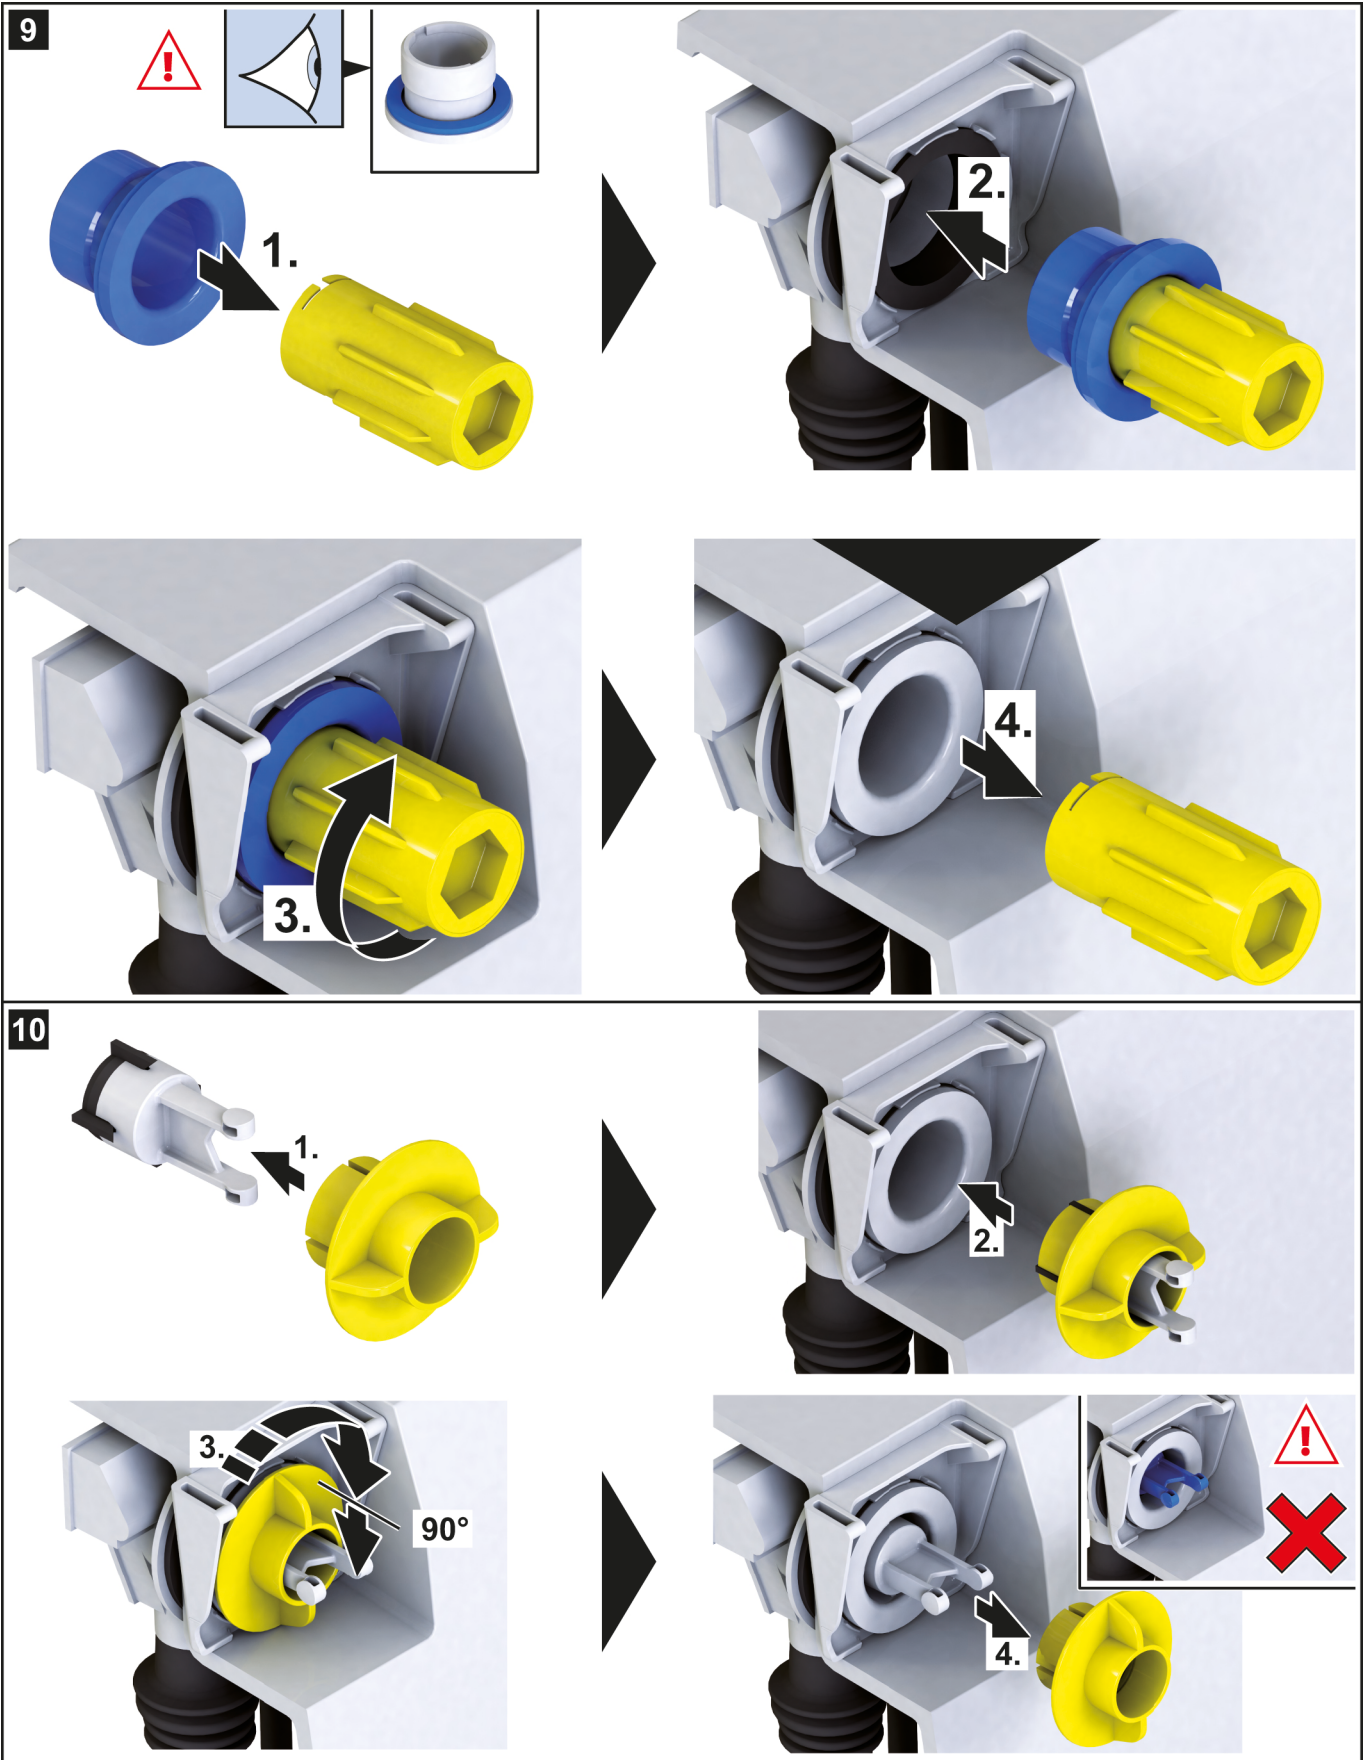

# Squaro Edge 12

- |                                       |                                 |                                 |                                  |
|---------------------------------------|---------------------------------|---------------------------------|----------------------------------|
| <b>DE</b> Montageanleitung            | <b>AR</b> دليل التركيب          | <b>HU</b> Szerelési útmutató    | <b>PT</b> Instruções de montagem |
| <b>EN</b> Installation instructions   | <b>BG</b> Ръководство за монтаж | <b>ID</b> Petunjuk pemasangan   | <b>RO</b> Manual de montaj       |
| <b>ES</b> Instrucciones de montaje    | <b>CS</b> Návod k montáži       | <b>JA</b> 取付説明書                 | <b>SK</b> Návod na montáž        |
| <b>FR</b> Instructions de montage     | <b>DA</b> Monteringsvejledning  | <b>KO</b> 설치 가이드                | <b>SL</b> Navodila za montažo    |
| <b>IT</b> Istruzioni per il montaggio | <b>ET</b> Paigaldusjuhend       | <b>LT</b> Montavimo instrukcija | <b>SV</b> Monteringsanvisning    |
| <b>NL</b> Montagehandleiding          | <b>EL</b> Οδηγίες τοποθέτησης   | <b>LV</b> Montāžas instrukcija  | <b>TH</b> คู่มือการติดตั้ง       |
| <b>RU</b> Инструкция по монтажу       | <b>FI</b> Asennusohje           | <b>NO</b> Monteringsanvisning   | <b>TR</b> Montaj kılavuzu        |
| <b>ZH</b> 安装说明                        | <b>HR</b> Uputa za montažu      | <b>PL</b> Instrukcja montażu    | <b>UK</b> Інструкція з монтажу   |