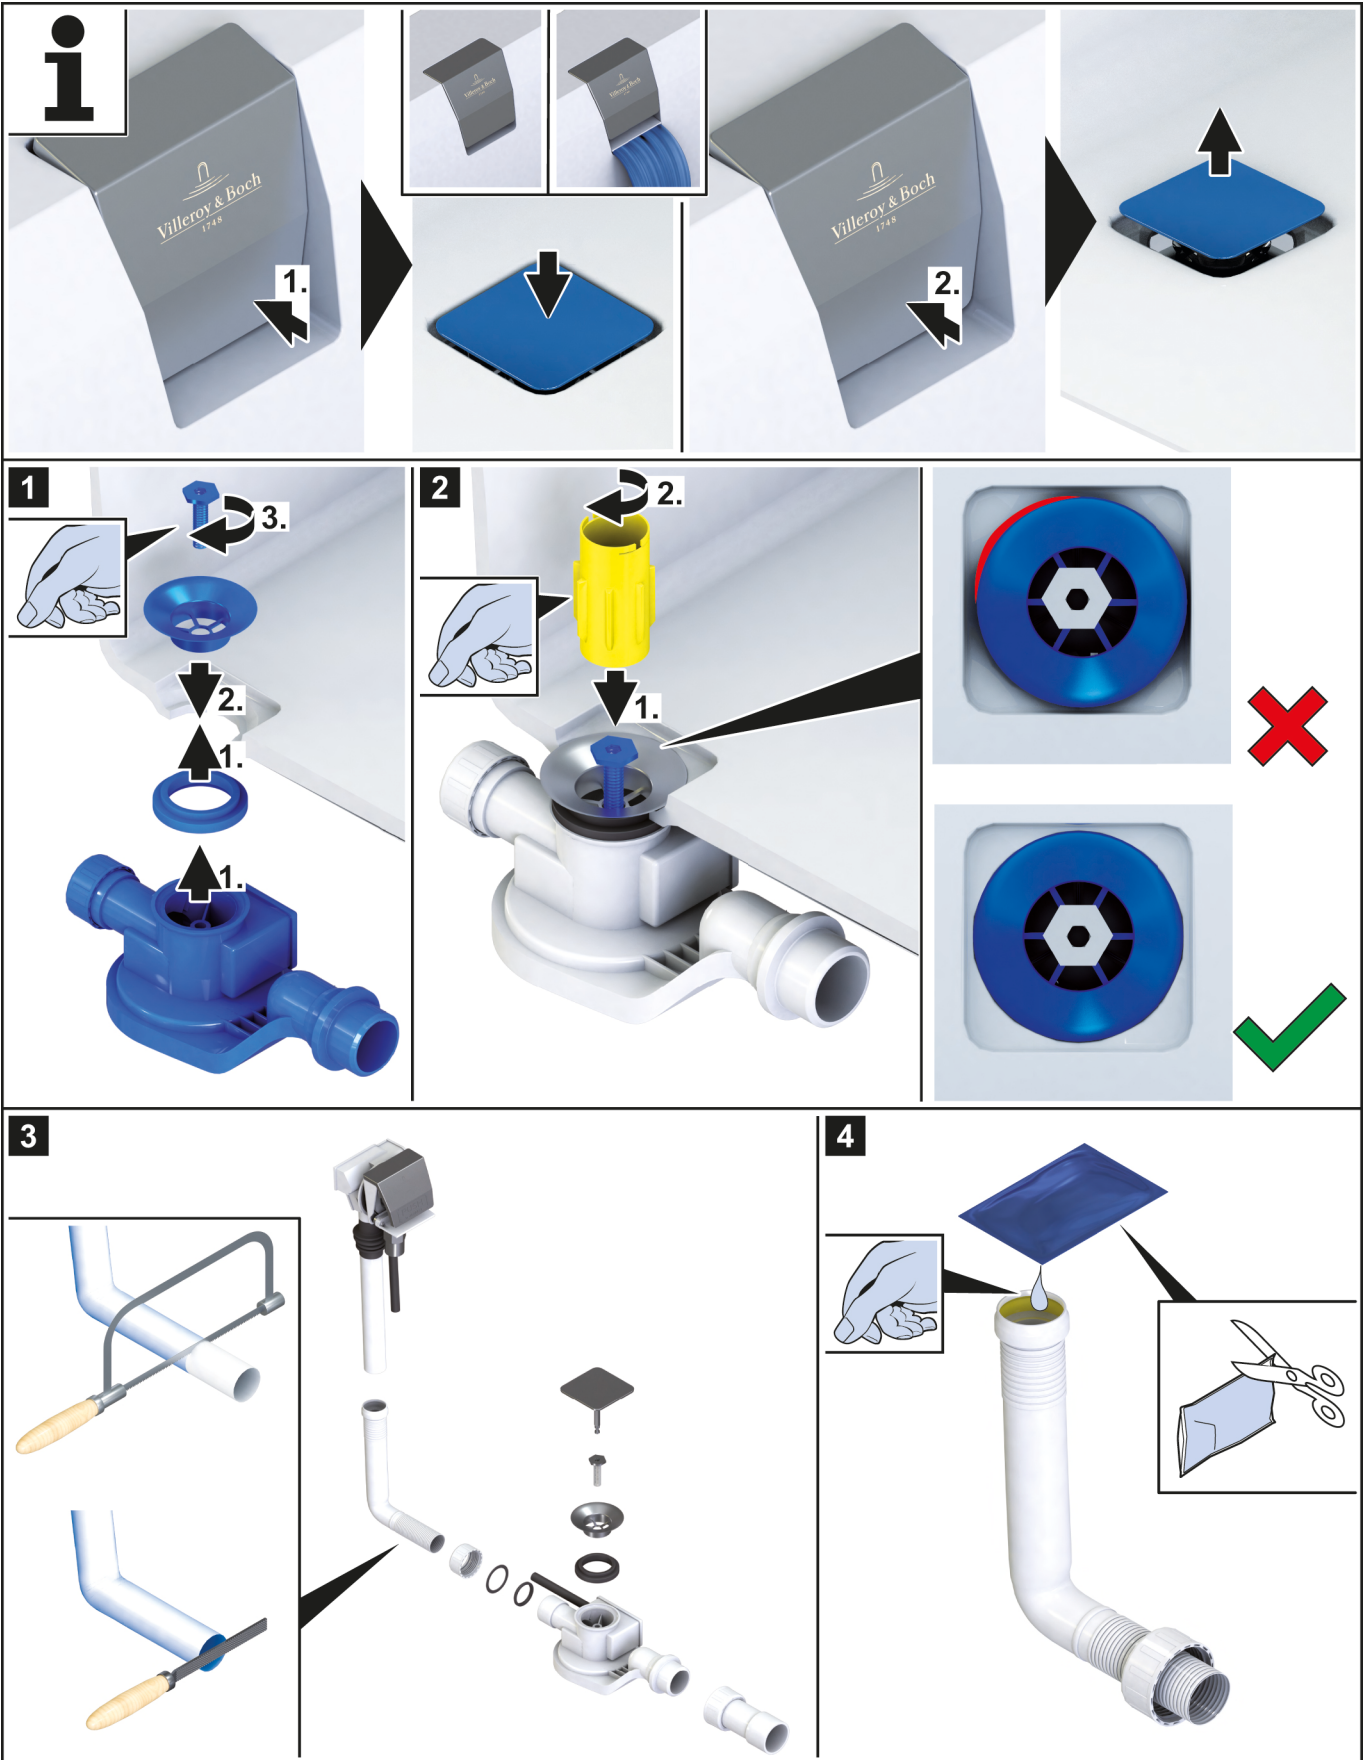

# Squaro Edge 12

- |                                       |                                 |                                 |                                  |
|---------------------------------------|---------------------------------|---------------------------------|----------------------------------|
| <b>DE</b> Montageanleitung            | <b>AR</b> دليل التركيب          | <b>HU</b> Szerelési útmutató    | <b>PT</b> Instruções de montagem |
| <b>EN</b> Installation instructions   | <b>BG</b> Ръководство за монтаж | <b>ID</b> Petunjuk pemasangan   | <b>RO</b> Manual de montaj       |
| <b>ES</b> Instrucciones de montaje    | <b>CS</b> Návod k montáži       | <b>JA</b> 取付説明書                 | <b>SK</b> Návod na montáž        |
| <b>FR</b> Instructions de montage     | <b>DA</b> Monteringsvejledning  | <b>KO</b> 설치 가이드                | <b>SL</b> Navodila za montažo    |
| <b>IT</b> Istruzioni per il montaggio | <b>ET</b> Paigaldusjuhend       | <b>LT</b> Montavimo instrukcija | <b>SV</b> Monteringsanvisning    |
| <b>NL</b> Montagehandleiding          | <b>EL</b> Οδηγίες τοποθέτησης   | <b>LV</b> Montāžas instrukcija  | <b>TH</b> คู่มือการติดตั้ง       |
| <b>RU</b> Инструкция по монтажу       | <b>FI</b> Asennusohje           | <b>NO</b> Monteringsanvisning   | <b>TR</b> Montaj kılavuzu        |
| <b>ZH</b> 安装说明                        | <b>HR</b> Uputa za montažu      | <b>PL</b> Instrukcja montażu    | <b>UK</b> Інструкція з монтажу   |